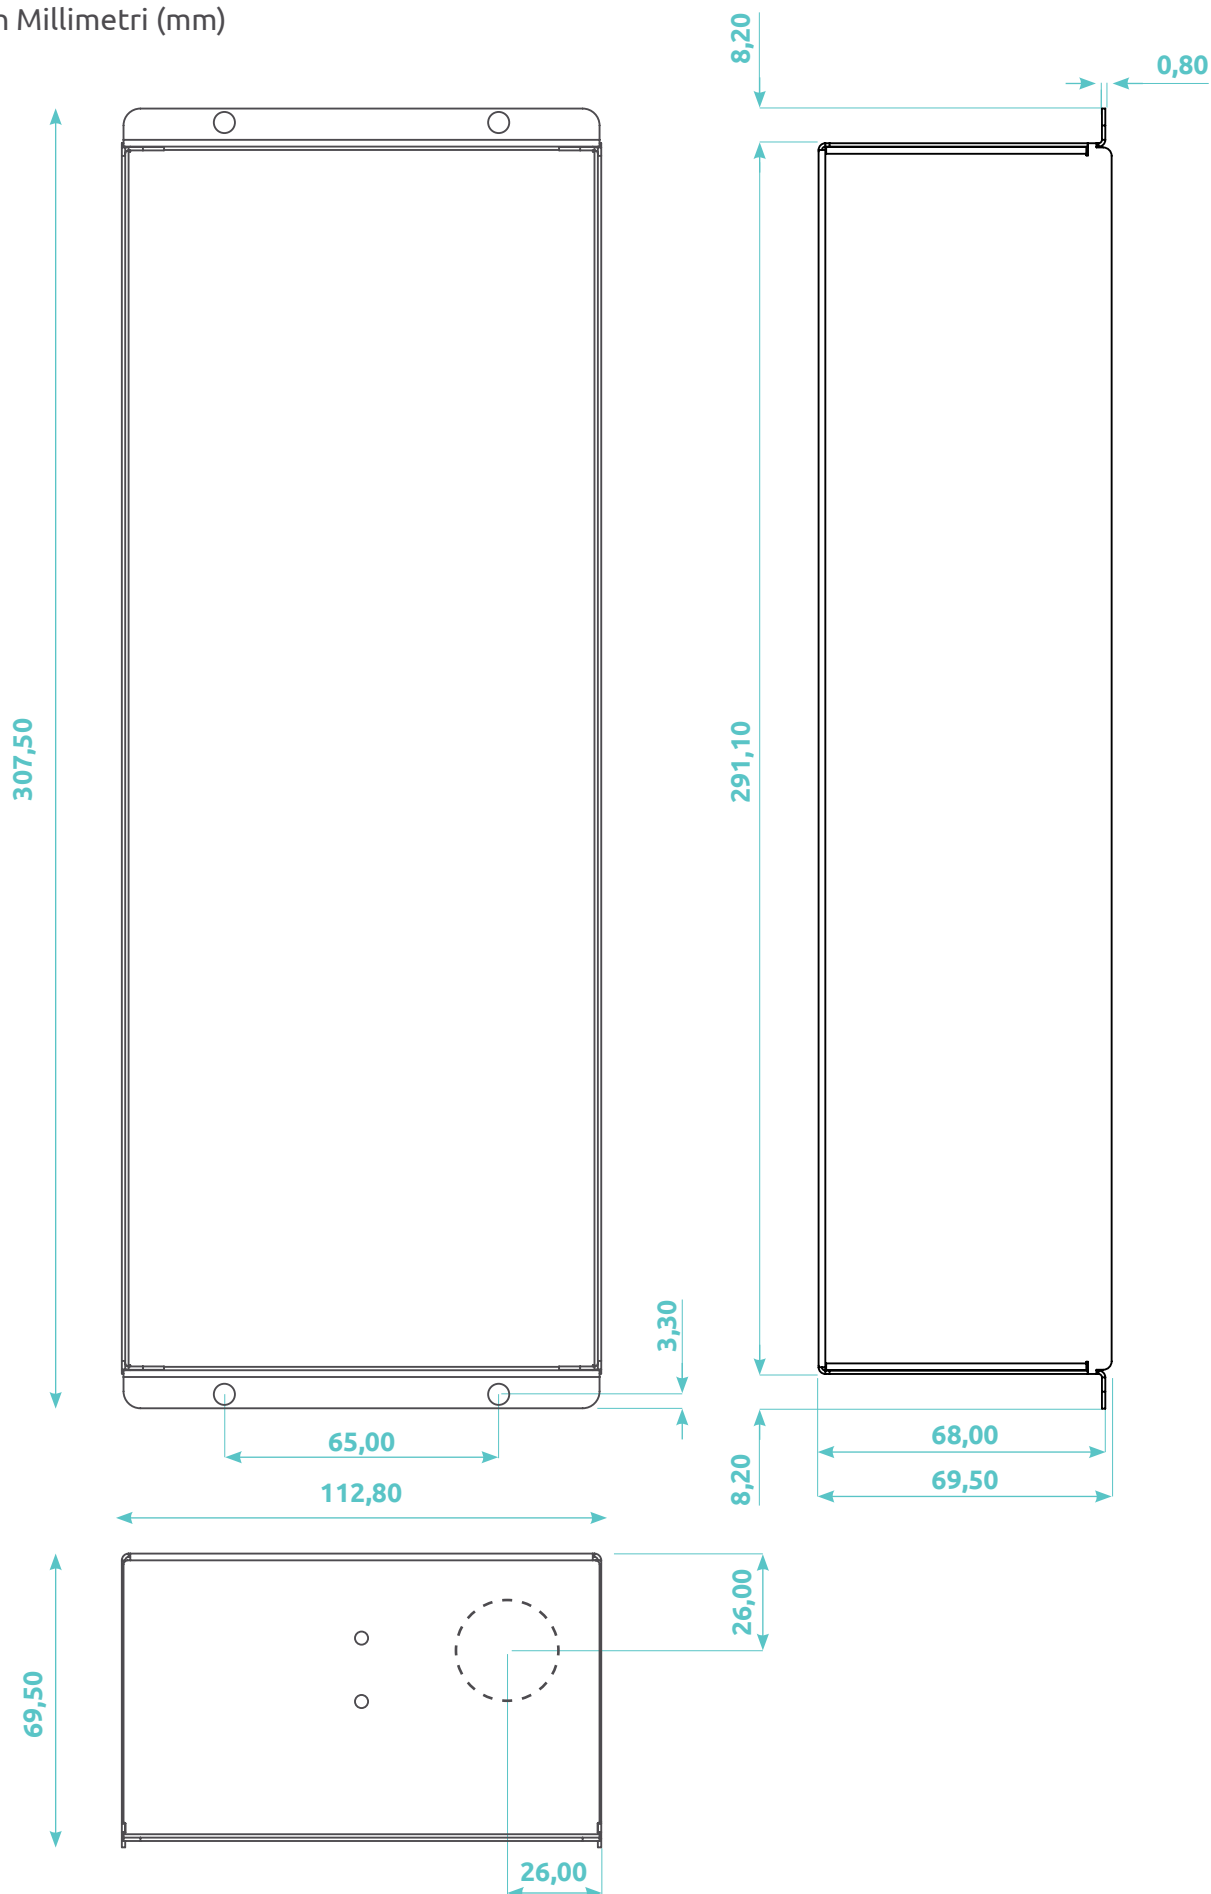

QUOTE SCATOLA

Flush ICA0010C

Misure in Millimetri (mm)

3D Scatola

Flush ICA0010C

Scatola da incasso