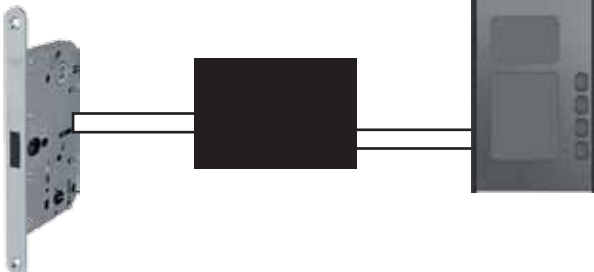

SOLUZIONE LUNGHE DISTANZE CON CABLAGGIO STANDARD ETHERNET CAT5/6

100 metri max

100 metri max

100 metri max

AREA CANCELLO ESTERNO

220VAC

- Diverse opzioni per comando serratura :
- 1) Contatto apertura se porta già elettrificata
 - 2) Interfaccia opzionale per azionare direttamente la serratura
 - 3) Uscita 12VDC/250mA per serrature elettroniche

SOLUZIONE LUNGHE DISTANZE CON CABLAGGIO IN FIBRA OTTICA

trasduttore

fibra ottica

oltre 10 km

trasduttore

Diverse opzioni per comando serratura :

- 1) Contatto apertura se porta già elettrificata
- 2) Interfaccia opzionale per azionare direttamente la serratura
- 3) Uscita 12VDC/250mA per serrature elettroniche

AREA CANCELLO ESTERNO

220VAC

SOLUZIONE LUNGHE DISTANZE CON CABLAGGIO SENZA FILI (WIFI PUNTO-PUNTO)

distanza variabile dalle visibilità delle antenne
possibile anche fino ad alcuni km