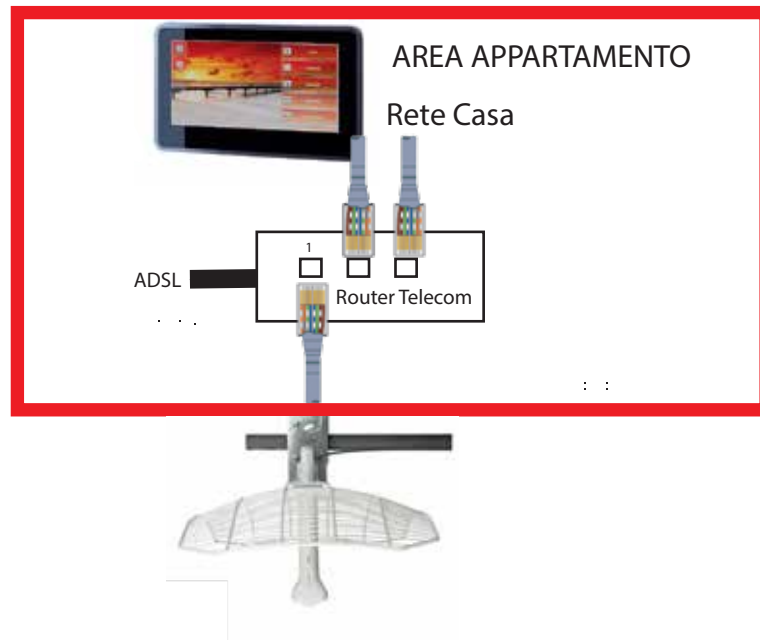

SOLUZIONE LUNGHE DISTANZE CON CABLAGGIO STANDARD ETHERNET CAT5/6

100 metri max

100 metri max

100 metri max

AREA CANCELLO ESTERNO

220VAC

- Diverse opzioni per comando serratura :
- 1) Contatto apertura se porta già elettrificata
 - 2) Interfaccia opzionale per azionare direttamente la serratura
 - 3) Uscita 12VDC/250mA per serrature elettroniche

SOLUZIONE LUNGHE DISTANZE CON CABLAGGIO IN FIBRA OTTICA

trasduttore

fibra ottica

oltre 10 km

trasduttore

Diverse opzioni per comando serratura :

- 1) Contatto apertura se porta già elettrificata
- 2) Interfaccia opzionale per azionare direttamente la serratura
- 3) Uscita 12VDC/250mA per serrature elettroniche

AREA CANCELLO ESTERNO

220VAC

SOLUZIONE LUNGHE DISTANZE CON CABLAGGIO SENZA FILI (WIFI PUNTO-PUNTO)

distanza variabile dalle visibilità delle antenne
possibile anche fino ad alcuni km