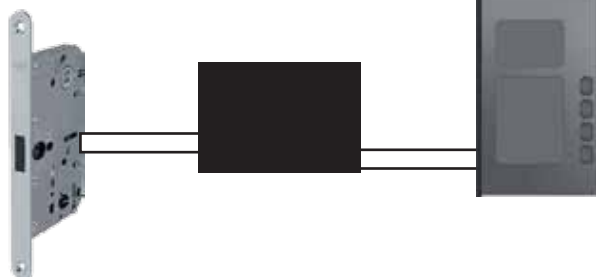

SOLUZIONE LUNGHE DISTANZE CON CABLAGGIO STANDARD ETHERNET CAT5/6

100 metri max

100 metri max

100 metri max

AREA CANCELLO ESTERNO

220VAC

- Diverse opzioni per comando serratura :
- 1) Contatto apertura se porta già elettrificata
 - 2) Interfaccia opzionale per azionare direttamente la serratura
 - 3) Uscita 12VDC/250mA per serrature elettroniche

SOLUZIONE LUNGHE DISTANZE CON CABLAGGIO IN FIBRA OTTICA

trasduttore

fibra ottica

oltre 10 km

trasduttore

Diverse opzioni per comando serratura :

- 1) Contatto apertura se porta già elettrificata
- 2) Interfaccia opzionale per azionare direttamente la serratura
- 3) Uscita 12VDC/250mA per serrature elettroniche

AREA CANCELLO ESTERNO

220VAC

SOLUZIONE LUNGHE DISTANZE CON CABLAGGIO SENZA FILI (WIFI PUNTO-PUNTO)

distanza variabile dalle visibilità delle antenne
possibile anche fino ad alcuni km