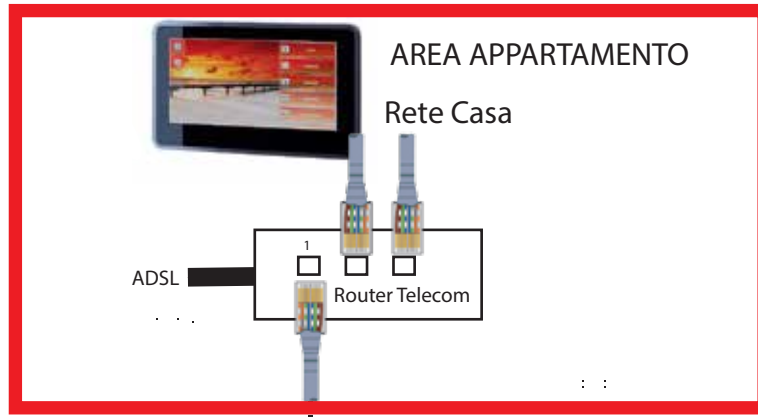

SOLUZIONE LUNGHE DISTANZE CON CABLAGGIO STANDARD ETHERNET CAT5/6

100 metri max

100 metri max

100 metri max

AREA CANCELLO ESTERNO

220VAC

- Diverse opzioni per comando serratura :
- 1) Contatto apertura se porta già elettrificata
 - 2) Interfaccia opzionale per azionare direttamente la serratura
 - 3) Uscita 12VDC/250mA per serrature elettroniche

SOLUZIONE LUNGHE DISTANZE CON CABLAGGIO IN FIBRA OTTICA

trasduttore

fibra ottica

oltre 10 km

trasduttore

Diverse opzioni per comando serratura :

- 1) Contatto apertura se porta già elettrificata
- 2) Interfaccia opzionale per azionare direttamente la serratura
- 3) Uscita 12VDC/250mA per serrature elettroniche

AREA CANCELLO ESTERNO

220VAC

SOLUZIONE LUNGHE DISTANZE CON CABLAGGIO SENZA FILI (WIFI PUNTO-PUNTO)

distanza variabile dalle visibilità delle antenne
possibile anche fino ad alcuni km