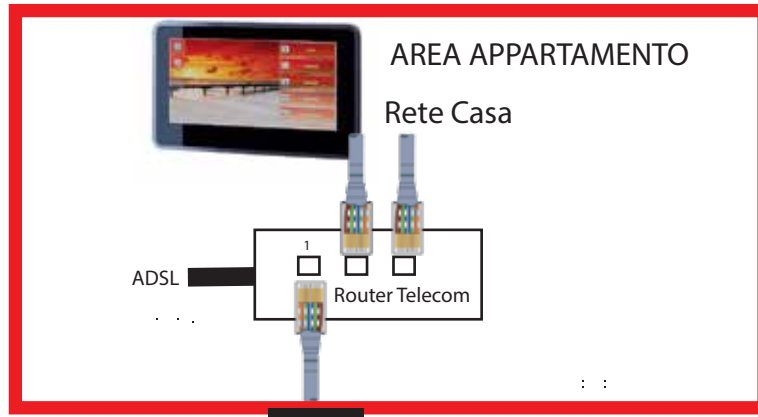

SOLUZIONE LUNGHE DISTANZE CON CABLAGGIO STANDARD ETHERNET CAT5/6

100 metri max

100 metri max

100 metri max

AREA CANCELLO ESTERNO

220VAC

- Diverse opzioni per comando serratura :
- 1) Contatto apertura se porta già elettrificata
 - 2) Interfaccia opzionale per azionare direttamente la serratura
 - 3) Uscita 12VDC/250mA per serrature elettroniche

SOLUZIONE LUNGHE DISTANZE CON CABLAGGIO IN FIBRA OTTICA

trasduttore

fibra ottica

oltre 10 km

trasduttore

Diverse opzioni per comando serratura :

- 1) Contatto apertura se porta già elettrificata
- 2) Interfaccia opzionale per azionare direttamente la serratura
- 3) Uscita 12VDC/250mA per serrature elettroniche

AREA CANCELLO ESTERNO

220VAC

SOLUZIONE LUNGHE DISTANZE CON CABLAGGIO SENZA FILI (WIFI PUNTO-PUNTO)

distanza variabile dalle visibilità delle antenne
possibile anche fino ad alcuni km